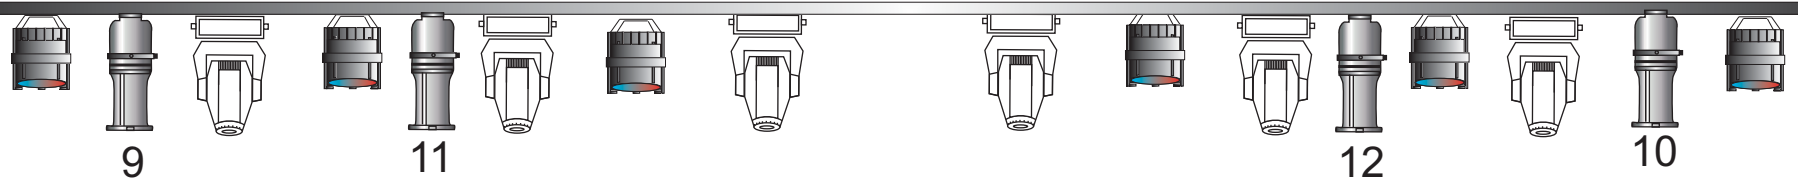

## Relação de iluminação

01 console Avolite 2010

24 canais de dimmer

12 Elipsoidais 25/50 com iris 

04 mini bruts de 6 lampadas 

34 par led RGBWAUV 

12 moving martin rush bean mh3 

02 martin hazer kn 1 

02 ventiladores 

Além de toda fiação necessária para ligar o sistema

2 metros

4 metros