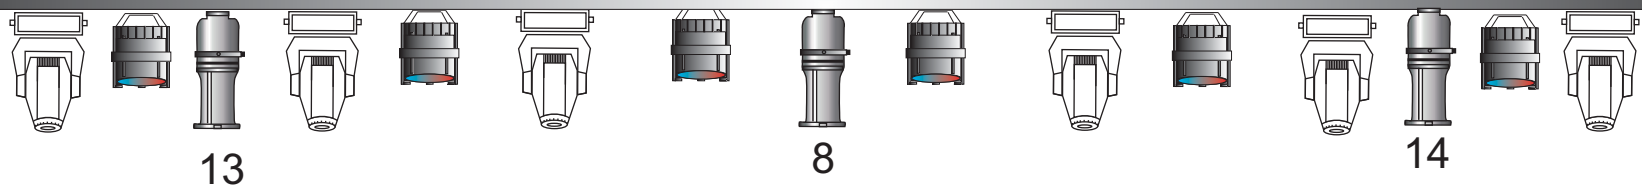

## Relação de iluminação

01 console Avolite 2010

24 canais de dimmer

12 Elipsoidais 25/50 com iris 

04 mini bruts de 6 lampadas 

34 par led RGBWAUV 

12 moving martin rush bean mh3 

02 martin hazer kn 1 

02 ventiladores 

Além de toda fiação necessária para ligar o sistema

2 metros

4 metros